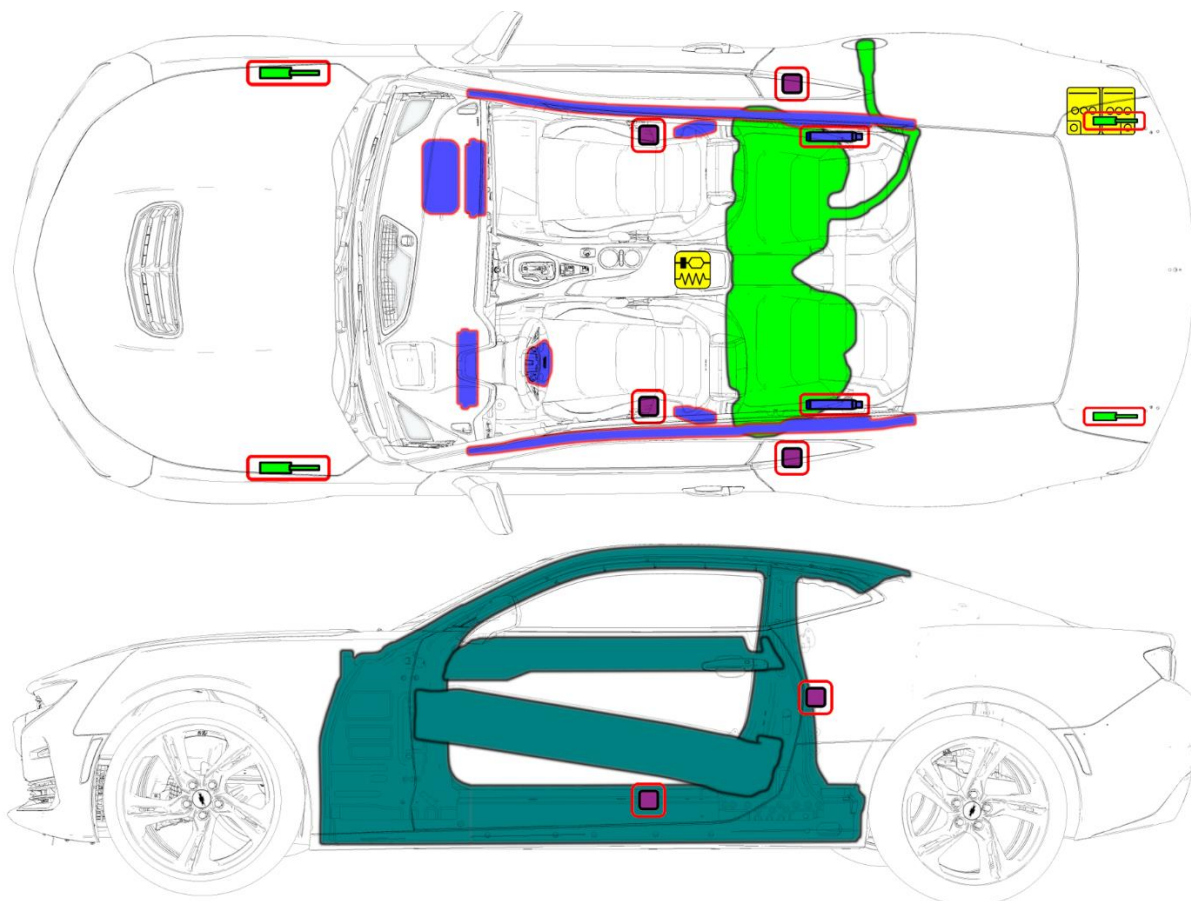

Chevrolet Camaro / Coupe 2020 -

	Airbag		Gerador de gás		Tensores do cinto de segurança		Unidade de controle do SRS		Sistema de proteção de pedestres ativo
	Sistema de proteção automático contra capotagem		Amortecedor a gás/mola pré-carregada		Reforço de Estrutura		Zona que requer atenção especial		
	Baixa tensão da bateria		Ultracapacitor, baixa tensão		Tanque de combustível		Tanque de gás		Válvula de segurança
	Bateria de alta tensão		Componente/cabo de alimentação de alta tensão		Desconexão da alta tensão		Sistema de alta tensão de desativação da caixa de fusíveis		Ultracapacitor, alta tensão